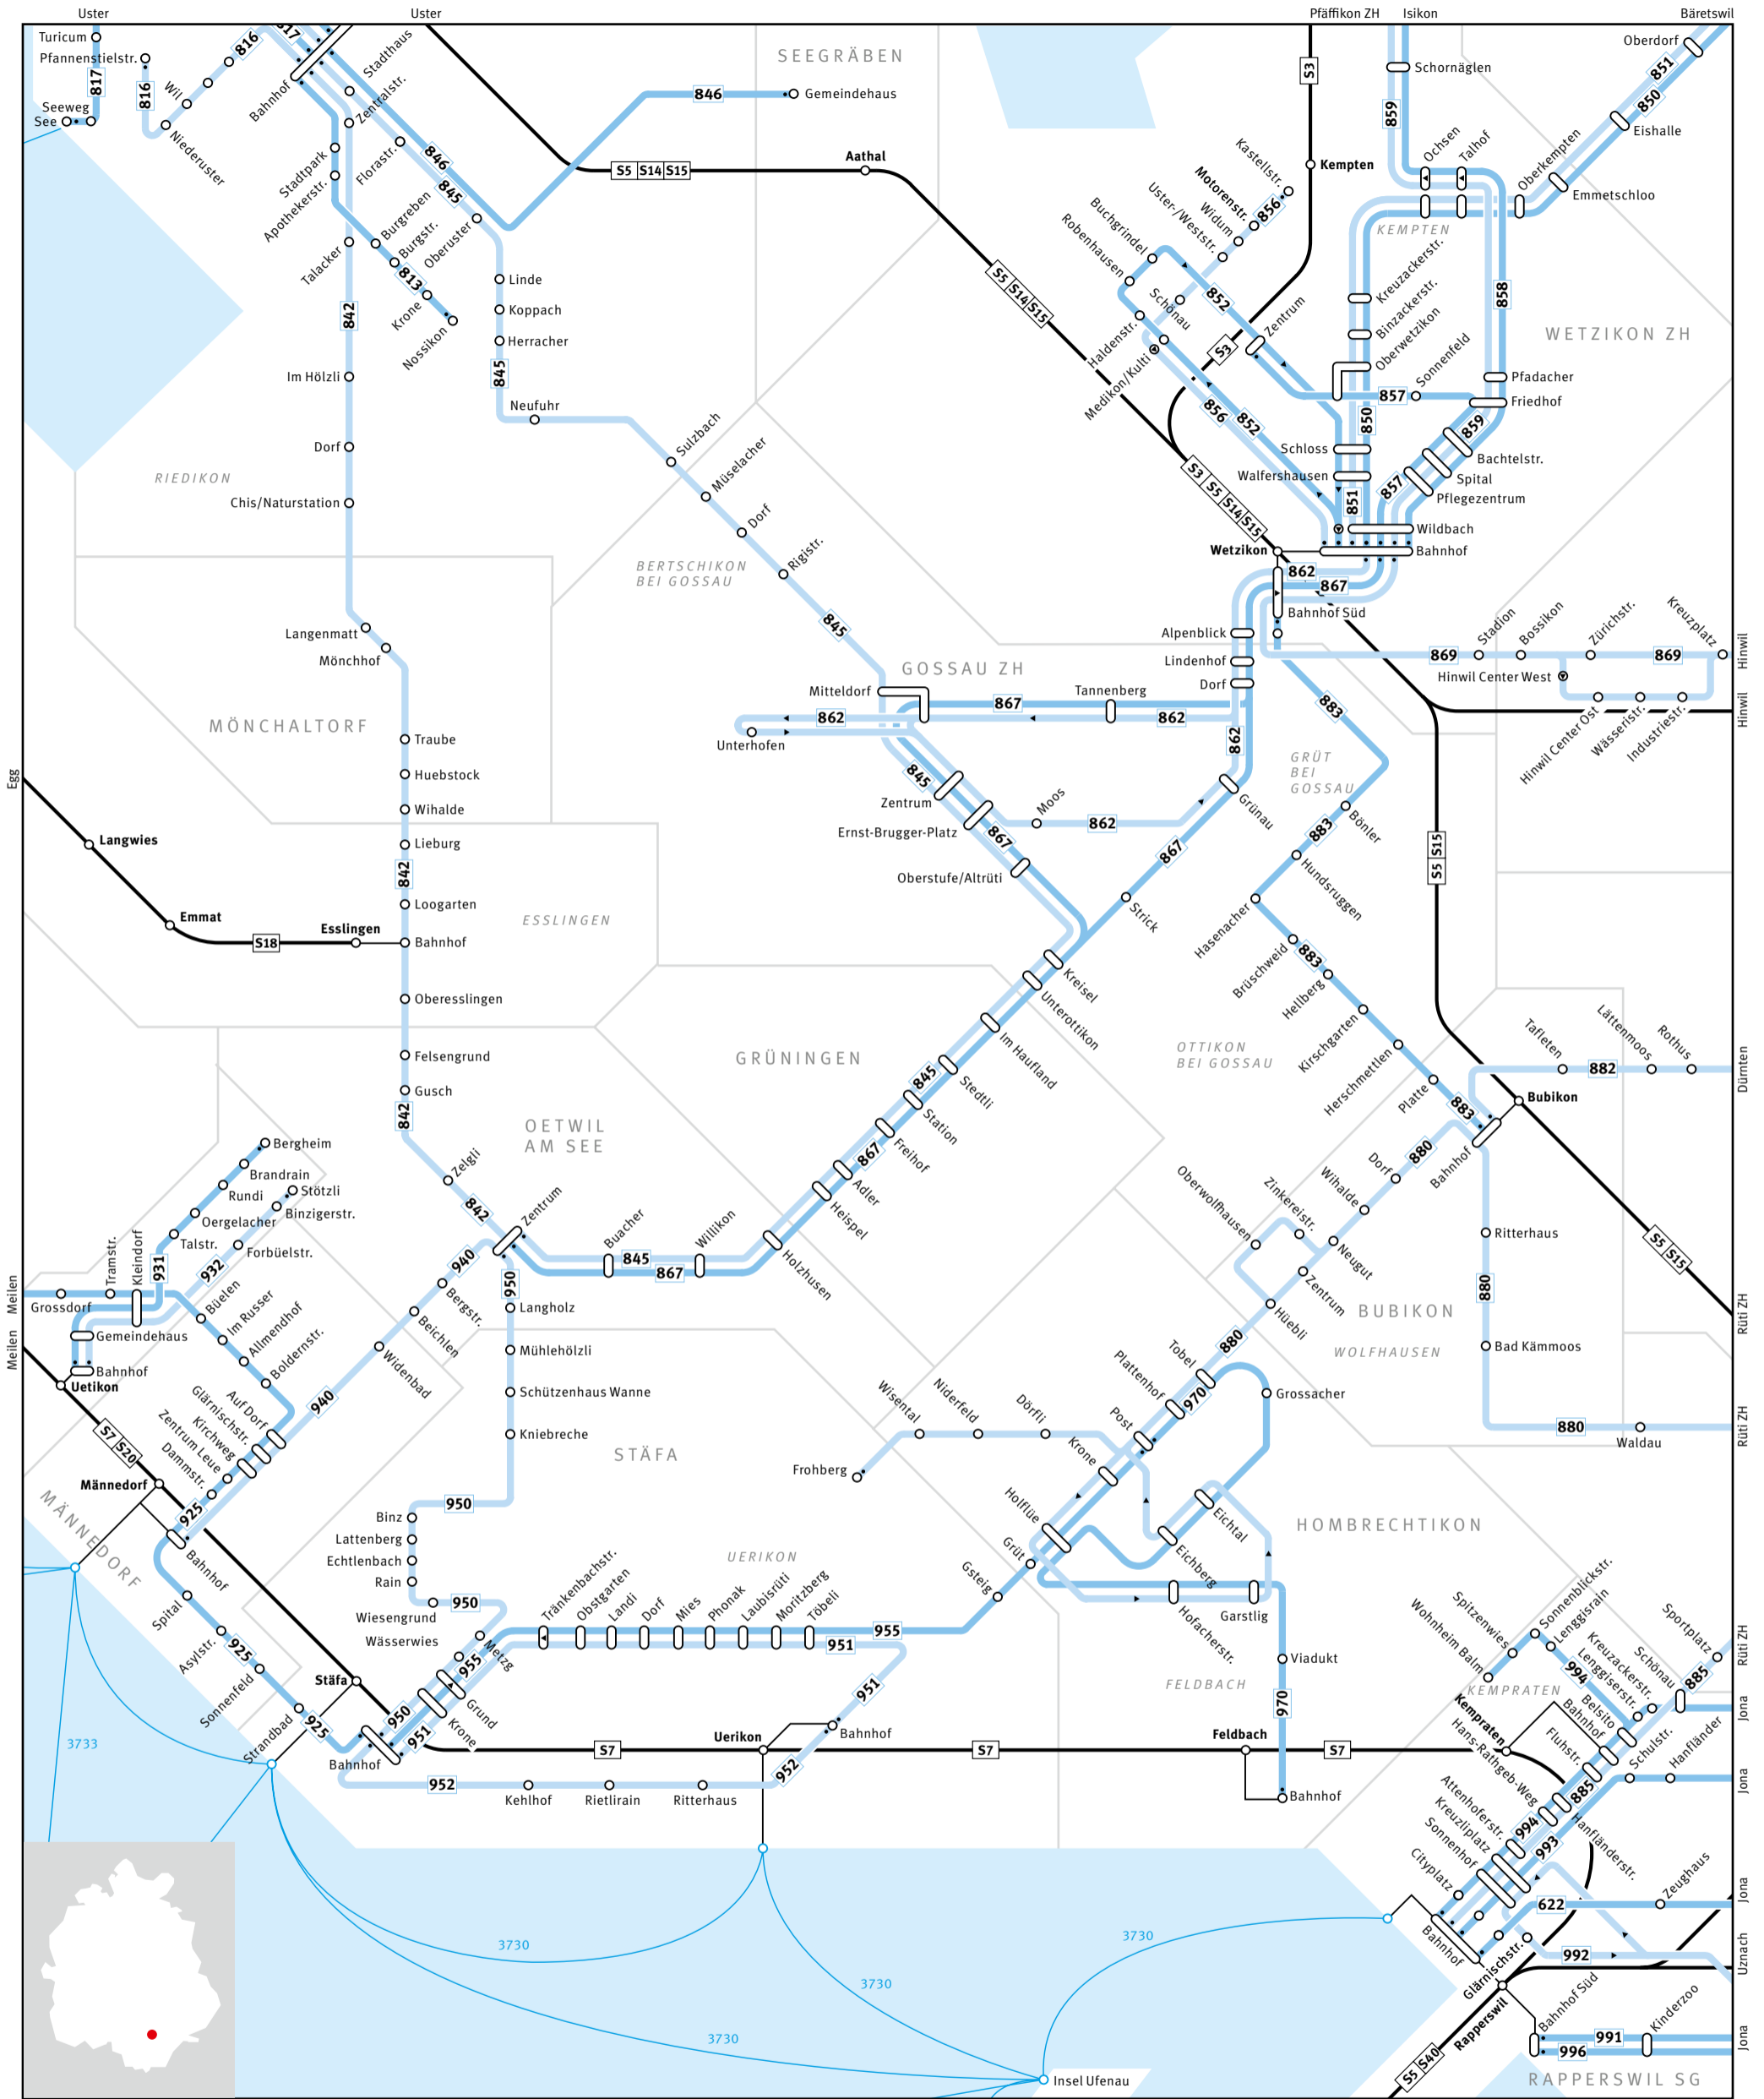

Regionalnetz | Regional network

ZVV CONTACT
0800 988 988
www.zvv.ch

- 680** Bus
- 54** S-Bahn
- Gemeindegrenze
- ELSAU Gemeindegrenze
- GRAFSTAL Ortsname | Place name
- Haltestelle nur in Pfeilrichtung bedient
- Linie verkehrt nur in einer Richtung
- Endhaltestelle
- S-Bahn-Haltestelle/Bahnhof
- Umsteigehaltestelle Bus/Bahn
- Ausserhalb Verbundgebiet