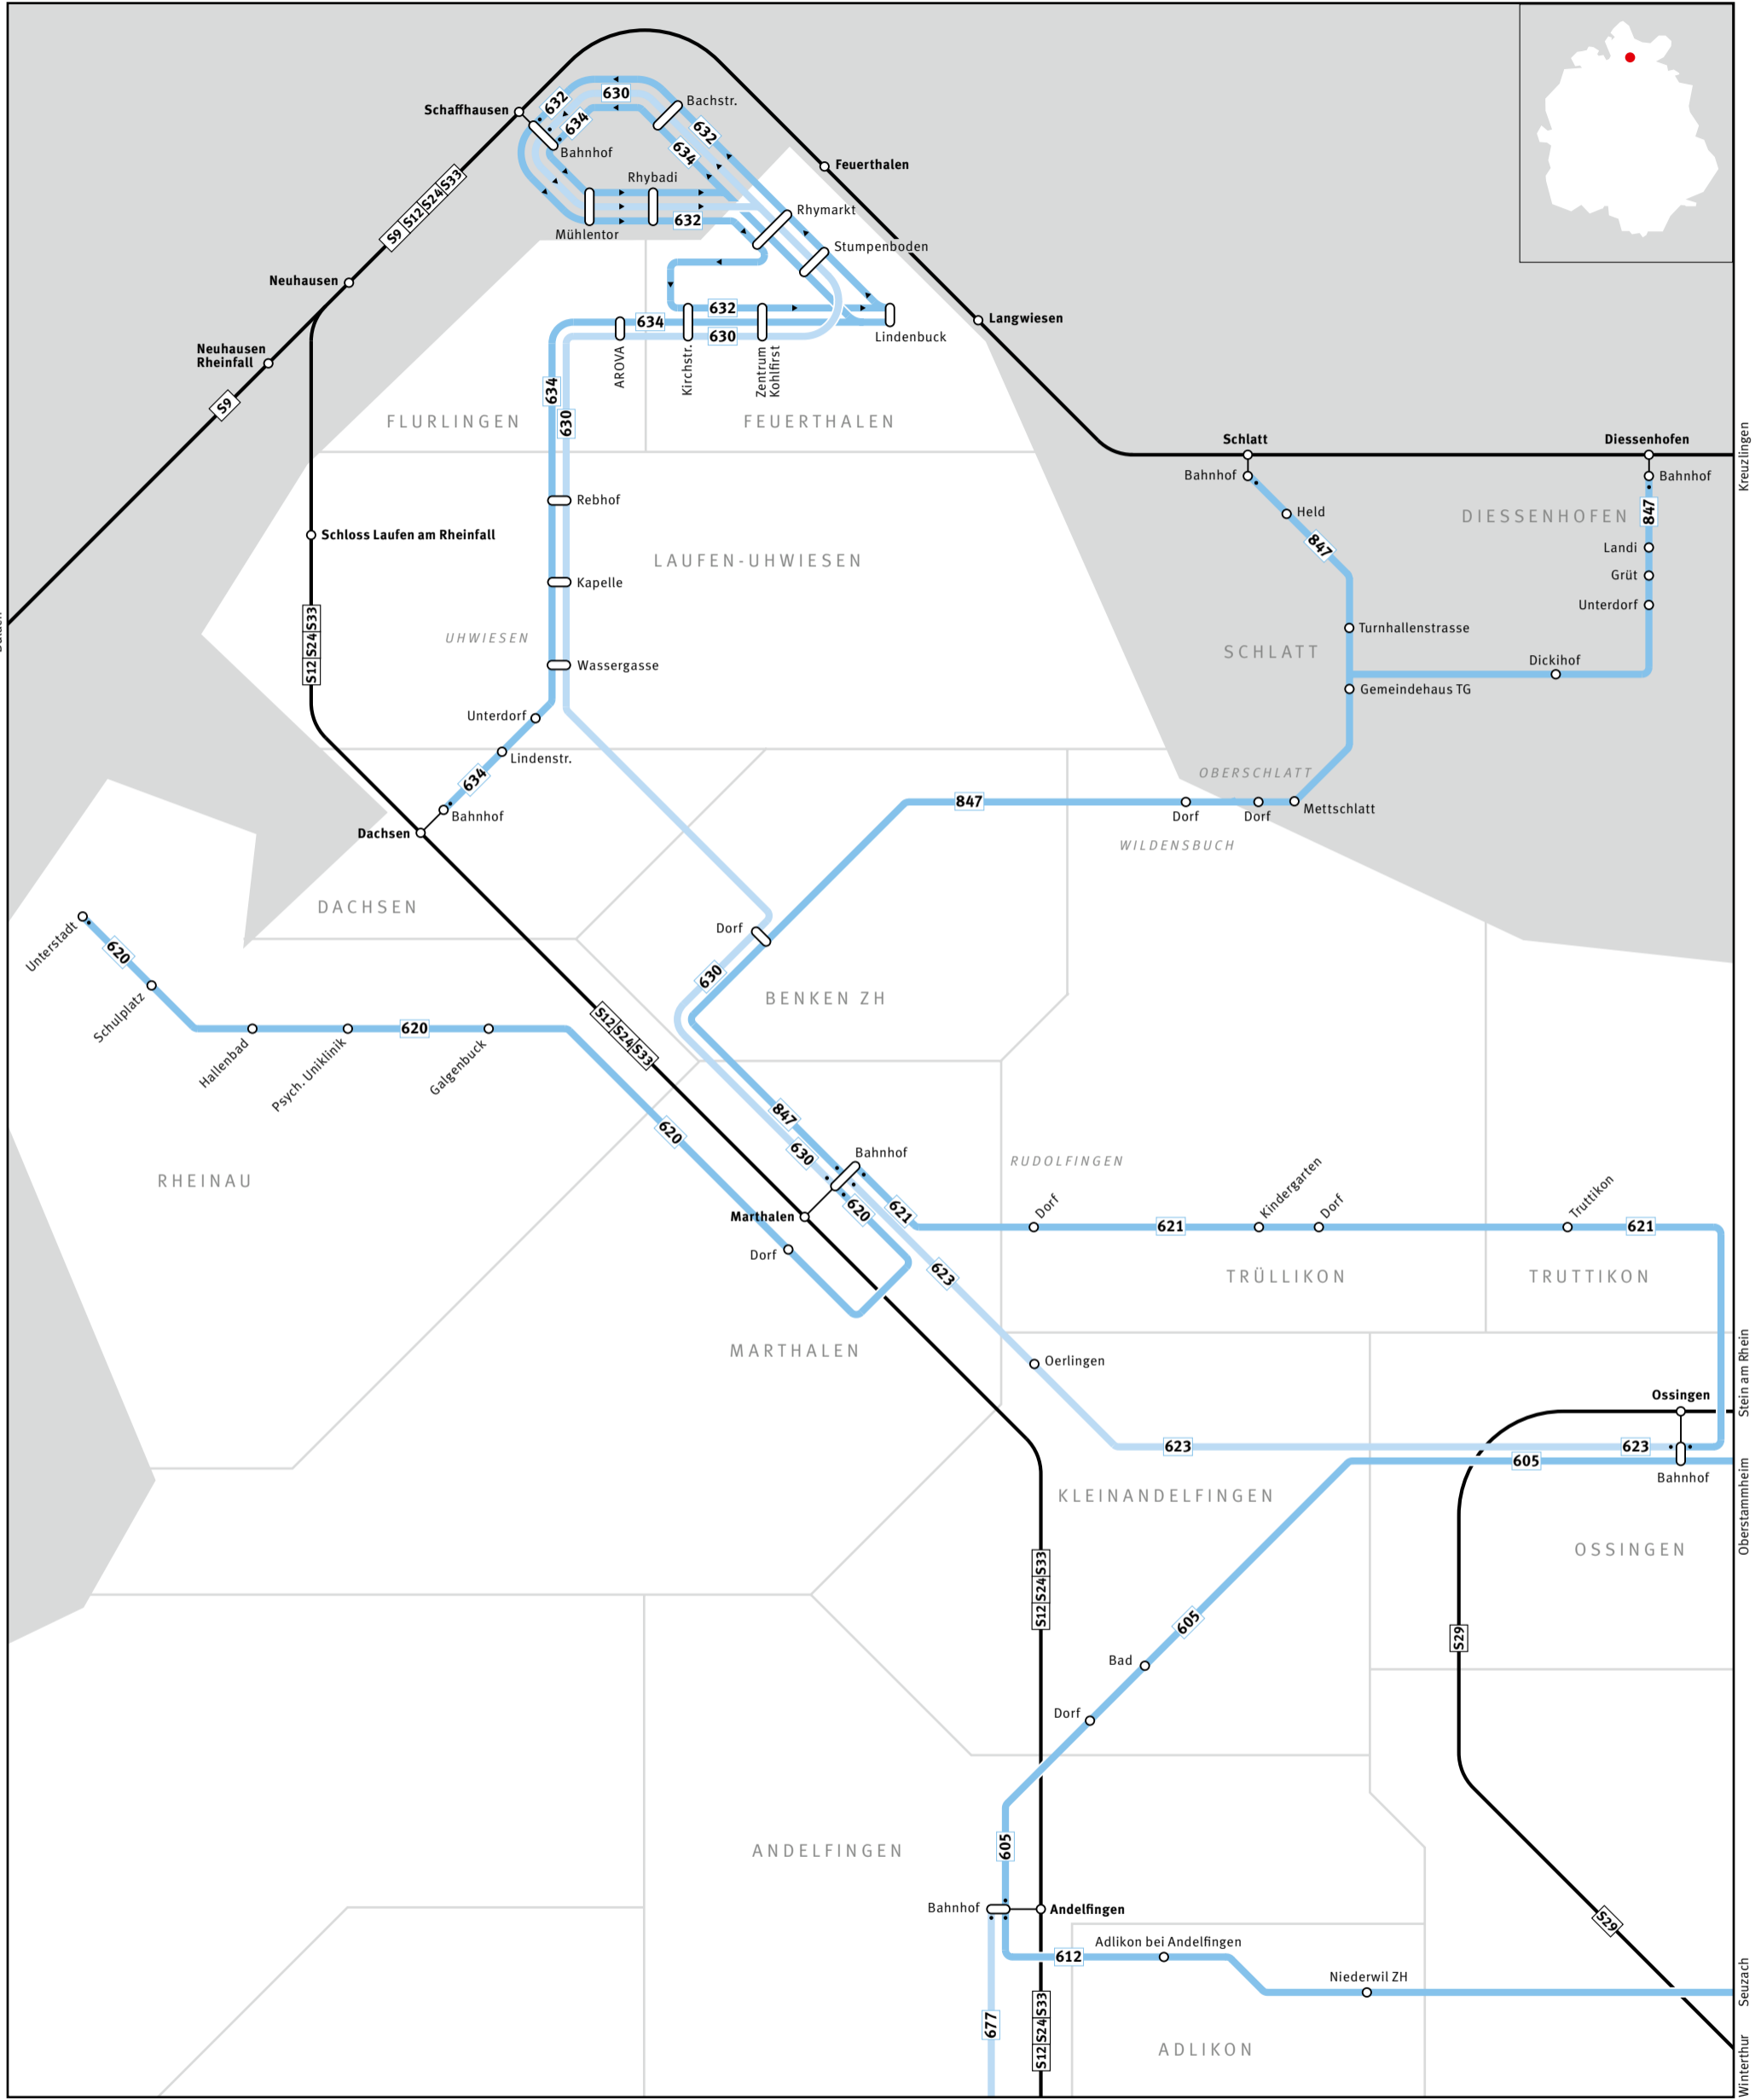

Regionalnetz | Regional network

ZVV CONTACT

0800 988 988
www.zvv.ch

	680 Bus
	54 S-Bahn S-Bahn train
	Gemeindegrenze Municipal boundary

	Haltestelle nur in Pfeilrichtung bedient Bus stop only for direction shown
	Linie verkehrt nur in einer Richtung Bus only travels in one direction here
	Endhaltestelle Terminus
	Gemeindename Name of municipality
	Ortsname Place name

	S-Bahn-Haltestelle/Bahnhof S-Bahn train stop/station
	Umsteigehaltestelle Bus/Bahn Bus/rail transfer stop
	Ausserhalb Verbundgebiet Outside ZVV region