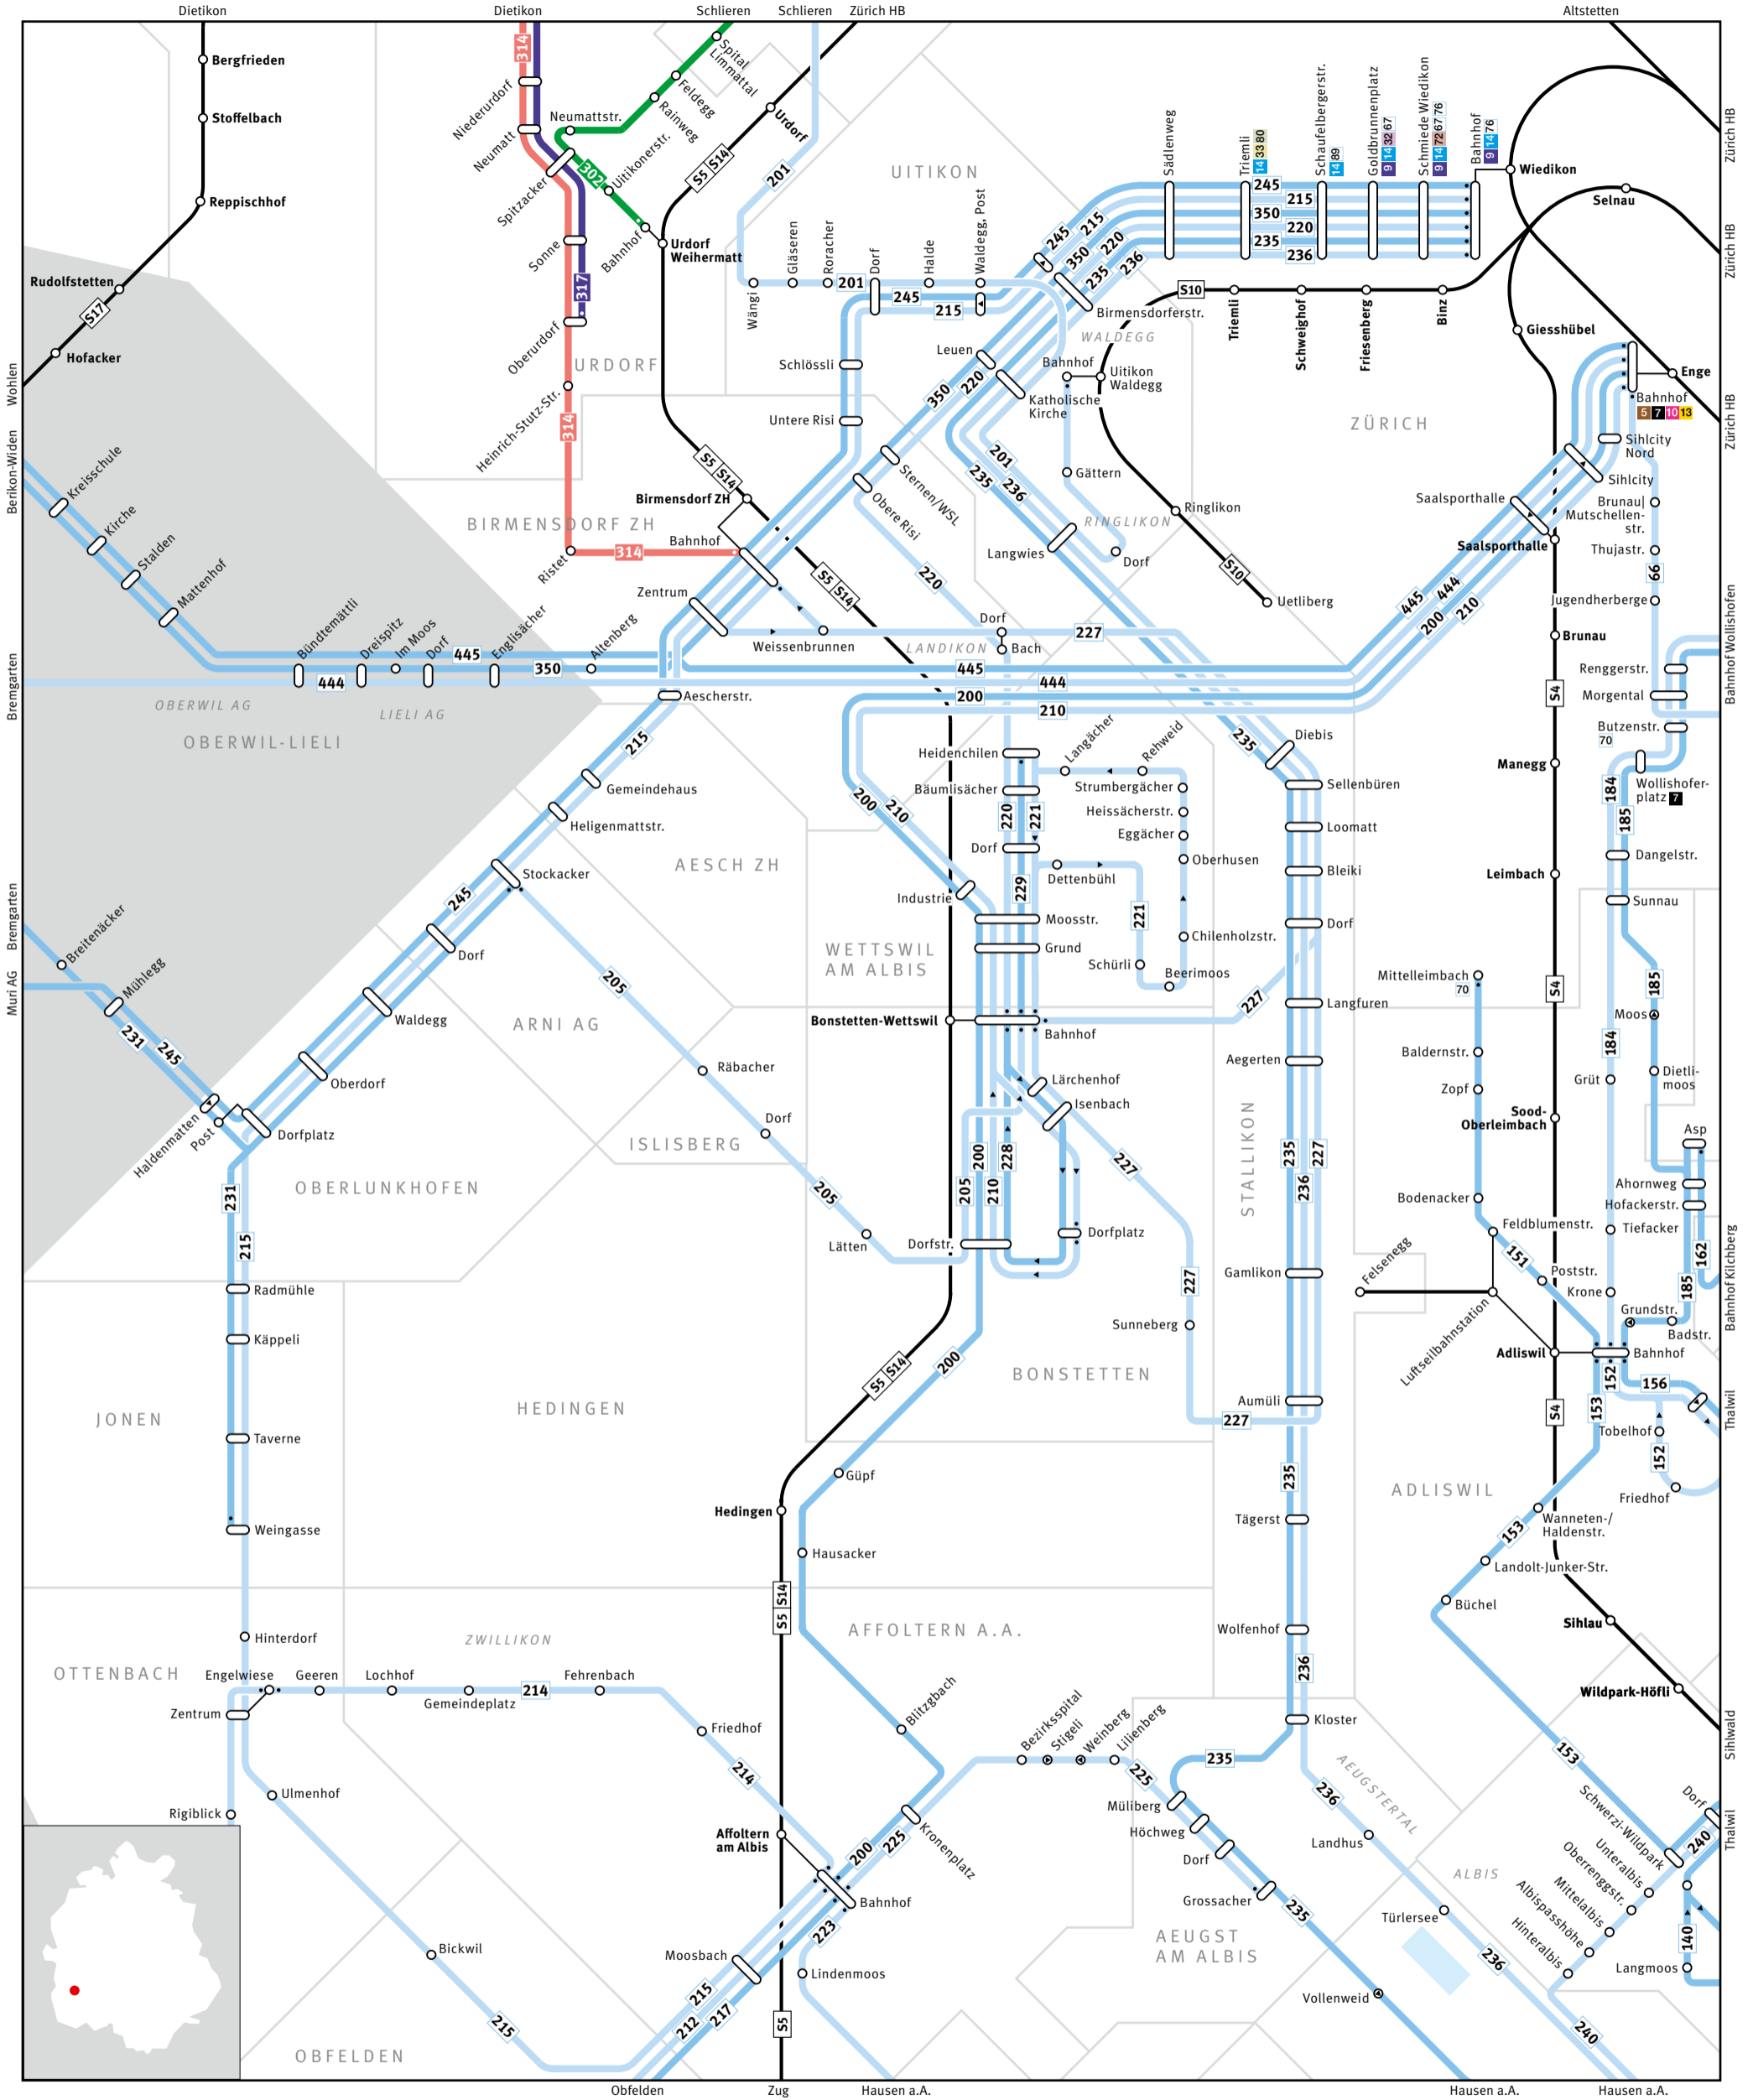

# Regionalnetz | Regional network

ZVV CONTACT  
0800 988 988  
www.zvv.ch

- 680** Bus
- 54** S-Bahn
- Gemeindegrenze / Municipal boundary
- Haltestelle nur in Pfeilrichtung bedient / Bus stop only for direction shown
- Linie verkehrt nur in einer Richtung / Bus only travels in one direction here
- ELSAU Gemeindegrenze | Name of municipality
- Endhaltestelle / Terminus
- 70 Bus- oder Tramanschlüsse / Bus or tram connection
- 2 Bus- oder Tramanschlüsse / Bus or tram connection
- GRAFSTAL Ortsname | Place name
- S-Bahn-Haltestelle/Bahnhof / S-Bahn train stop/station
- Umsteigehaltestelle Bus/Bahn / Bus/rail transfer stop
- Ausserhalb Verbundgebiet / Outside ZVV region