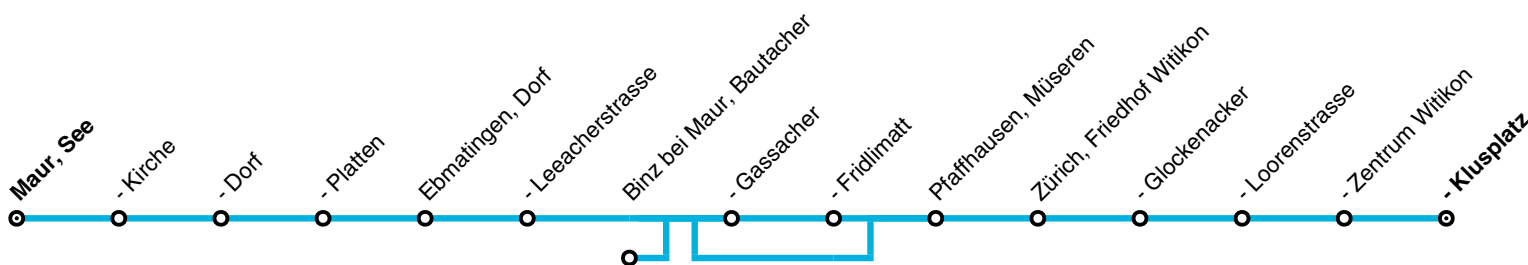

Maur, See → Ebmatingen, Dorf → Zürich, Klusplatz

Montag-Freitag

Maur, See	5.11	5.45	5.57	6.12		6.27		6.42		6.57		7.12		7.27
- Kirche	5.11	5.45	5.57	6.12		6.27		6.42		6.57		7.12		7.27
- Dorf	5.13	5.47	5.59	6.14		6.29		6.44		6.59		7.14		7.29
- Platten	5.14	5.48	6.00	6.15		6.30		6.45		7.00		7.15		7.30
Ebmatingen, Dorf	5.18	5.52	6.04	6.19		6.34		6.49		7.04		7.19		7.34
- Leeacherstrasse	5.19	5.53	6.06	6.21		6.36		6.51		7.06		7.21		7.36
Binz bei Maur, Bautacher					6.29		6.44		6.59		7.13		7.28	
- Gassacher	5.21	5.55	6.07	6.22	6.30	6.37	6.45	6.52	7.00	7.07	7.14	7.22	7.29	7.37
- Fridlimatt	5.22	5.56	6.08	6.23	6.31	6.38	6.46	6.53	7.01	7.08	7.15	7.23	7.30	7.38
Pfaffhausen, Müseren	5.23	5.57	6.10	6.25	6.33	6.40	6.48	6.55	7.03	7.10	7.17	7.25	7.32	7.40
Zürich, Friedhof Witikon	5.25	5.59	6.12	6.27	6.34	6.42	6.49	6.57	7.04	7.12	7.19	7.27	7.34	7.42
- Glockenacker	5.25	5.59	6.13	6.28	6.35	6.43	6.50	6.58	7.05	7.13	7.20	7.28	7.35	7.43
- Loorenstrasse	5.27	6.01	6.14	6.29	6.37	6.44	6.52	6.59	7.07	7.14	7.21	7.29	7.36	7.44
- Zentrum Witikon	5.28	6.02	6.16	6.31	6.38	6.46	6.53	7.01	7.08	7.16	7.23	7.31	7.38	7.46
- Klusplatz	5.32	6.06	6.21	6.36	6.43	6.51	6.59	7.06	7.14	7.21	7.28	7.36	7.43	7.51

Maur, See		7.42		7.57		8.12	8.27	8.45	alle	15.15		15.45		16.12
- Kirche		7.42		7.57		8.12	8.27	8.46	30	15.16		15.46		16.12
- Dorf		7.44		7.59		8.14	8.29	8.47	Min	15.17		15.47		16.14
- Platten		7.45		8.00		8.15	8.30	8.49		15.19		15.49		16.15
Ebmatingen, Dorf		7.49		8.04		8.19	8.34	8.52		15.22		15.52		16.19
- Leeacherstrasse		7.51		8.06		8.21	8.36	8.54		15.24		15.54		16.21
Binz bei Maur, Bautacher	7.43		7.58		8.13									
- Gassacher	7.44	7.52	7.59	8.07	8.14	8.22	8.37	8.55		15.25		15.55		16.22
- Fridlimatt	7.45	7.53	8.00	8.08	8.15	8.23	8.38	8.56		15.26		15.56		16.23
Pfaffhausen, Müseren	7.47	7.55	8.02	8.10	8.17	8.25	8.40	8.58		15.28	15.54	15.58	16.18	16.25
Zürich, Friedhof Witikon	7.49	7.57	8.04	8.12	8.19	8.27	8.42	9.00		15.30	15.55	16.00	16.19	16.27
- Glockenacker	7.50	7.58	8.05	8.13	8.20	8.28	8.43	9.01		15.31	15.56	16.01	16.20	16.27
- Loorenstrasse	7.51	7.59	8.06	8.14	8.21	8.29	8.44	9.02		15.32	15.57	16.02	16.21	16.29
- Zentrum Witikon	7.53	8.01	8.08	8.16	8.23	8.31	8.46	9.03		15.33	15.59	16.03	16.23	16.30
- Klusplatz	7.58	8.06	8.13	8.21	8.28	8.36	8.51	9.08		15.38	16.03	16.08	16.27	16.35