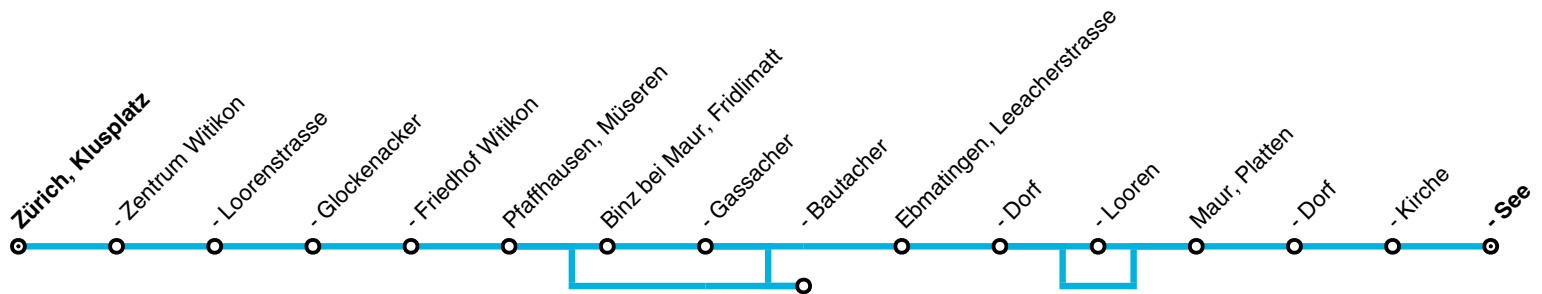

Zürich, Klusplatz → Ebmatingen, Dorf → Maur, See

Montag-Freitag

Zürich, Klusplatz	5.51	6.11	6.31	6.46	6.53	7.01	7.08	7.16	7.23	7.31	7.38	7.46	7.53	8.01
- Zentrum Witikon	5.54	6.14	6.34	6.49	6.57	7.04	7.12	7.19	7.27	7.34	7.42	7.49	7.57	8.04
- Loorenstrasse	5.56	6.16	6.36	6.51	6.59	7.06	7.14	7.21	7.29	7.36	7.44	7.51	7.59	8.06
- Glockenacker	5.56	6.16	6.37	6.52	7.00	7.07	7.15	7.22	7.30	7.37	7.45	7.52	8.00	8.07
- Friedhof Witikon	5.57	6.17	6.38	6.53	7.00	7.08	7.15	7.23	7.30	7.38	7.45	7.53	8.00	8.08
Pfaffhausen, Müseren	5.59	6.19	6.39	6.55	7.02	7.09	7.17	7.25	7.32	7.39	7.47	7.55	8.02	8.09
Binz bei Maur, Fridlimatt	6.00	6.20	6.41		7.03		7.18		7.33		7.48		8.03	
- Gassacher	6.01	6.21	6.42		7.04		7.19		7.34		7.49		8.04	
- Bautacher				6.57		7.11		7.27		7.41		7.57		8.11
Ebmatingen, Leeacherstrasse	6.03	6.23	6.43		7.06		7.21		7.36		7.51		8.06	
- Dorf	6.04	6.24	6.45		7.07		7.22		7.37		7.52		8.07	
- Looren							7.25						8.10	
Maur, Platten	6.07	6.27	6.48		7.10		7.28		7.40		7.55		8.13	
- Dorf	6.08	6.28	6.49		7.12		7.29		7.42		7.57		8.14	
- Kirche	6.09	6.29	6.50		7.13		7.30		7.43		7.58		8.15	
- See	6.11	6.31	6.52		7.14		7.32		7.44		7.59		8.17	

Zürich, Klusplatz	8.08	8.16	8.23	8.31	8.38	8.52	9.22	9.52	10.22	10.52	11.22	11.52	alle	15.52
- Zentrum Witikon	8.12	8.19	8.27	8.35	8.42	8.56	9.26	9.56	10.26	10.56	11.26	11.56	30	15.56
- Loorenstrasse	8.14	8.21	8.29	8.36	8.44	8.58	9.28	9.58	10.28	10.58	11.28	11.58	Min	15.58
- Glockenacker	8.15	8.22	8.30	8.37	8.45	8.59	9.29	9.59	10.29	10.59	11.29	11.59		15.59
- Friedhof Witikon	8.15	8.23	8.30	8.38	8.46	9.00	9.30	10.00	10.30	11.00	11.30	12.00		16.00
Pfaffhausen, Müseren	8.17	8.24	8.32	8.39	8.47	9.01	9.31	10.01	10.31	11.01	11.31	12.01		16.01
Binz bei Maur, Fridlimatt			8.33			9.03	9.33	10.03	10.33	11.03	11.33	12.03		16.03
- Gassacher			8.34			9.04	9.34	10.04	10.34	11.04	11.34	12.04		16.04
Ebmatingen, Leeacherstrasse			8.36			9.05	9.35	10.05	10.35	11.05	11.35	12.05		16.05
- Dorf			8.37			9.07	9.37	10.07	10.37	11.07	11.37	12.07		16.07
- Looren						9.09		10.09		11.09		12.09		16.09
Maur, Platten			8.40			9.12	9.39	10.12	10.39	11.12	11.39	12.12		16.12
- Dorf			8.42			9.13	9.41	10.13	10.41	11.13	11.41	12.13		16.13
- Kirche			8.43			9.15	9.42	10.15	10.42	11.15	11.42	12.15		16.15
- See			8.44			9.16	9.43	10.16	10.43	11.16	11.43	12.16		16.16