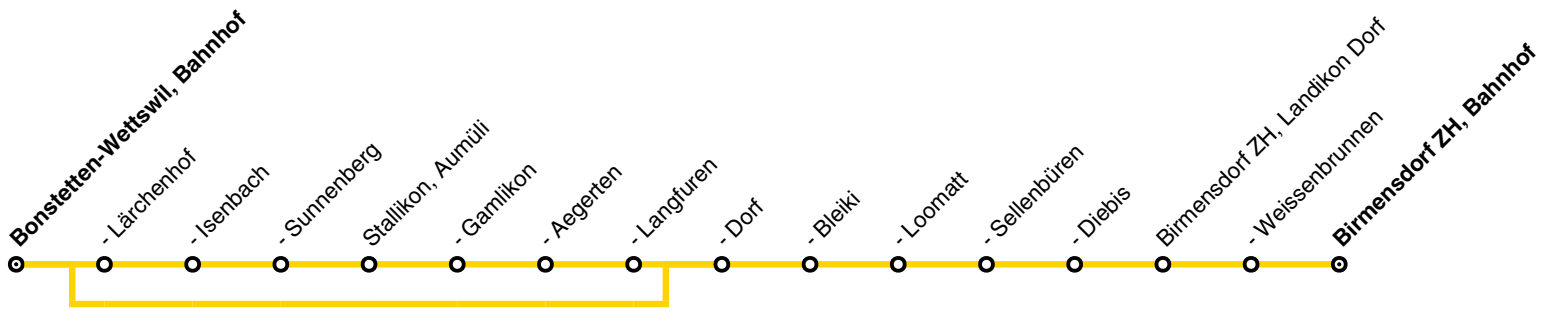

Änderungen im Verbundfahrplan 2025/26 gegenüber dem aktuellen Fahrplan 2024

Linie	Tagtyp	Änderungen
227	Mo – Fr	<i>ab Dezember 2024:</i> Zur Abdeckung der Bedürfnisse im Schulverkehr verkehren zusätzliche Kurse um 12.09 Uhr ab Bonstetten-Wettswil, Bahnhof und 13.09 Uhr ab Birmensdorf ZH, Bahnhof. Sie verkehren in beiden Richtungen via Stallikon, Aumüli.

→ *Fahrplan siehe nächste Seite*

227

Bonstetten-Wettswil → Stallikon → Birmensdorf ZH

→ Montag - Freitag

VERKEHRSHINWEIS

															B
Bonstetten-Wettswil, Bahnhof		6.35	7.35	8.43	alle	11.43	12.09	12.43	alle	15.43	16.35	alle	20.35	21.35	
- Lärchenhof		6.36	7.36		60		12.10		60		16.36	60	20.36	21.36	
- Isenbach		6.38	7.38		Min		12.12		Min		16.38	Min	20.38	21.38	
- Sunnenberg		6.39	7.39				12.13				16.39		20.39	21.39	
Stallikon, Aumüli	5.42	6.42	7.42				12.16				16.42		20.42	21.42	
- Gamlikon	5.43	6.43	7.43				12.17				16.43		20.43	21.43	
- Aegerten	5.46	6.46	7.46				12.20				16.46		20.46	21.46	
- Langfuren	5.46	6.46	7.46				12.20				16.46		20.46	21.46	
- Dorf	5.47	6.47	7.47	8.47		11.47	12.21	12.47		15.47	16.47		20.47	21.47	
- Bleiki	5.48	6.48	7.48	8.48		11.48	12.22	12.48		15.48	16.48		20.48	21.48	
- Loomatt	5.50	6.50	7.50	8.50		11.50	12.24	12.50		15.50	16.50		20.50	21.50	
- Sellenbüren	5.51	6.51	7.51	8.51		11.51	12.25	12.51		15.51	16.51		20.51	21.51	
- Diebis	5.52	6.52	7.52	8.52		11.52	12.26	12.52		15.52	16.52		20.52	21.52	
Birmensdorf ZH, Landikon Dorf	5.54	6.54	7.54	8.54		11.54	12.28	12.54		15.54	16.54		20.54	21.54	
- Weissenbrunnen	5.56	6.56	7.56	8.56		11.56	12.30	12.56		15.56	16.56		20.56	21.56	
- Bahnhof	5.58	6.58	7.58	8.58		11.58	12.32	12.58		15.58	16.58		20.58	21.58	

Birmensdorf ZH, Landikon Dorf

- Weissenbrunnen

- Bahnhof

Samstag

6.35	alle	23.35
6.36	60	23.36
6.38	Min	23.38
6.39		23.39
6.42		23.42
6.43		23.43
6.46		23.46
6.46		23.46
6.47		23.47
6.48		23.48
6.50		23.50
6.51		23.51
6.52		23.52
6.54		23.54
6.56		23.56
6.58		23.58