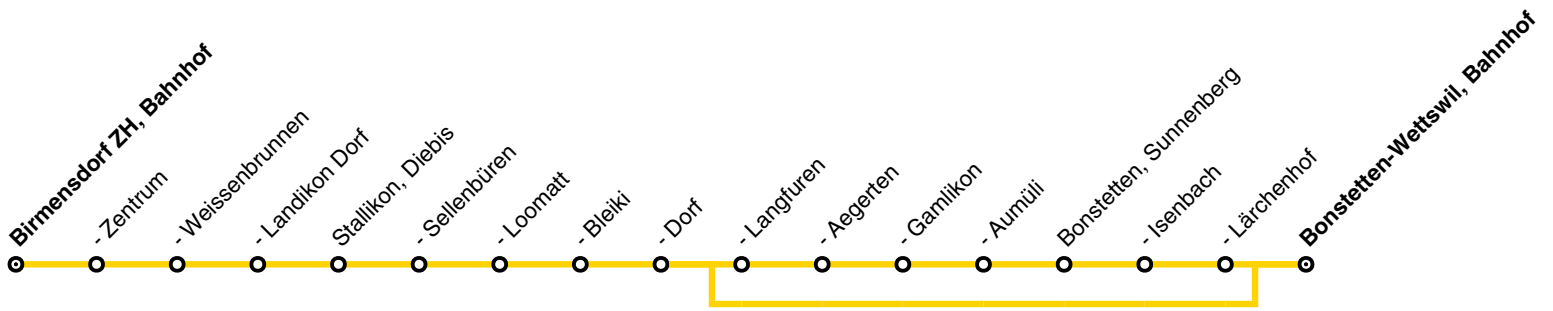

227

Birmensdorf ZH → Stallikon → Bonstetten-Wettswil

← Montag - Freitag

VERKEHRSHINWEIS													B	
Birmensdorf ZH, Bahnhof	5.59	6.59	7.59	8.59	alle	12.59	13.09	13.59	14.59	15.59	16.59	alle	20.59	21.59
- Zentrum	6.00	7.00	8.00	9.00	60	13.00	13.10	14.00	15.00	16.00	17.00	60	21.00	22.00
- Weissenbrunnen	6.02	7.02	8.02	9.02	Min	13.02	13.12	14.02	15.02	16.02	17.02	Min	21.02	22.02
- Landikon Dorf	6.04	7.04	8.04	9.04		13.04	13.14	14.04	15.04	16.04	17.04		21.04	22.04
Stallikon, Diebis	6.06	7.06	8.06	9.06		13.06	13.16	14.06	15.06	16.06	17.06		21.06	22.06
- Sellenbüren	6.07	7.07	8.07	9.07		13.07	13.17	14.07	15.07	16.07	17.07		21.07	22.07
- Loomatt	6.09	7.09	8.09	9.09		13.09	13.19	14.09	15.09	16.09	17.09		21.09	22.09
- Bleiki	6.09	7.09	8.09	9.09		13.09	13.19	14.09	15.09	16.09	17.09		21.09	22.09
- Dorf	6.10	7.10	8.10	9.10		13.10	13.20	14.10	15.10	16.10	17.10		21.10	22.10
- Langfuren	6.11	7.11	8.11				13.21				17.11		21.11	22.11
- Aegerten	6.12	7.12	8.12				13.22				17.12		21.12	22.12
- Gamlikon	6.14	7.14	8.14				13.24				17.14		21.14	22.14
- Aumüli	6.15	7.15	8.15				13.25				17.15		21.15	22.15
Bonstetten, Sunnenberg	6.18	7.18	8.18				13.28				17.18		21.18	22.18
- Isenbach	6.18	7.18	8.18				13.28				17.18		21.18	22.18
- Lärchenhof	6.20	7.20	8.20				13.30				17.20		21.20	22.20
- Bahnhof	6.23	7.23	8.23	9.16		13.16	13.33	14.16	15.16	16.16	17.23		21.23	22.23

VERKEHRSHINWEIS	B	B
Birmensdorf ZH, Bahnhof	22.59	23.59
- Zentrum	23.00	0.00
- Weissenbrunnen	23.02	0.02
- Landikon Dorf	23.04	0.04
Stallikon, Diebis	23.06	0.06
- Sellenbüren	23.07	0.07
- Loomatt	23.09	0.09
- Bleiki	23.09	0.09
- Dorf	23.10	0.10
- Langfuren	23.11	0.11
- Aegerten	23.12	0.12
- Gamlikon	23.14	0.14
- Aumüli	23.15	0.15
Bonstetten, Sunnenberg	23.18	0.18
- Isenbach	23.18	0.18
- Lärchenhof	23.20	0.20
- Bahnhof	23.23	0.23

B=Nur Freitag