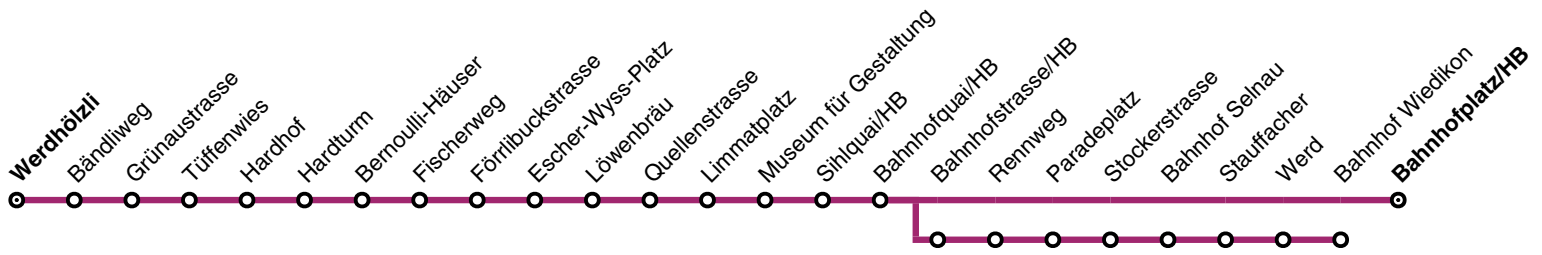

17

Werdhölzli → Bahnhofplatz/HB → Bhf. Wiedikon

→

Montag-Freitag

Zürich, Werdhölzli	5.04	alle	5.49	5.57	6.06	6.14	alle	6.37	6.44	6.51	alle	8.06	8.13	8.21
- Tüffenwies	5.07	15	5.52	6.01	6.09	6.18	7.5	6.40	6.48	6.54	7.5	8.09	8.17	8.24
- Hardturm	5.09	Min	5.54	6.03	6.11	6.20	Min	6.42	6.50	6.57	Min	8.12	8.19	8.27
- Förrlibuckstrasse	5.12		5.57	6.06	6.14	6.23		6.45	6.53	7.00		8.15	8.22	8.30
- Escher-Wyss-Platz	5.15		6.00	6.08	6.17	6.25		6.48	6.55	7.02		8.17	8.24	8.32
- Quellenstrasse	5.17		6.02	6.10	6.19	6.27		6.50	6.57	7.04		8.19	8.26	8.34
- Limmatplatz	5.18		6.03	6.11	6.20	6.28		6.51	6.58	7.05		8.20	8.27	8.35
- Sihlquai/HB	5.20		6.05	6.14	6.22	6.31		6.53	7.01	7.08		8.23	8.30	8.38
- Bahnhofquai/HB	5.22		6.07	6.16	6.24	6.33		6.55	7.03	7.10		8.25	8.33	8.40
- Bahnhofstrasse/HB									7.05	7.12		8.27		
- Rennweg									7.06	7.14		8.29		
- Paradeplatz									7.08	7.16		8.31		
- Bahnhof Selnau									7.11	7.19		8.34		
- Stauffacher									7.12	7.20		8.35		
- Werd									7.13	7.22		8.37		
- Bahnhof Wiedikon									7.14	7.22		8.37		
- Bahnhofplatz/HB	5.24		6.09	6.17	6.26	6.34		6.57					8.34	8.42
Zürich, Werdhölzli	8.30	8.38	alle	15.53	15.58	16.06	alle	17.44	17.51	17.58	alle	18.21	18.29	18.37
- Tüffenwies	8.33	8.41	7.5	15.56	16.02	16.10	7.5	17.47	17.55	18.02	7.5	18.24	18.32	18.40
- Hardturm	8.35	8.43	Min	15.58	16.04	16.12	Min	17.50	17.57	18.04	Min	18.27	18.35	18.42
- Förrlibuckstrasse	8.39	8.47		16.02	16.08	16.16		17.53	18.01	18.08		18.30	18.38	18.46
- Escher-Wyss-Platz	8.41	8.49		16.04	16.10	16.18		17.55	18.03	18.10		18.32	18.40	18.48
- Quellenstrasse	8.43	8.51		16.06	16.12	16.20		17.58	18.05	18.12		18.35	18.43	18.50
- Limmatplatz	8.44	8.52		16.07	16.13	16.21		17.59	18.06	18.13		18.36	18.44	18.51
- Sihlquai/HB	8.46	8.54		16.09	16.16	16.24		18.02	18.09	18.16		18.39	18.47	18.53
- Bahnhofquai/HB	8.49	8.57		16.12	16.19	16.27		18.05	18.12	18.19		18.42	18.50	18.56
- Bahnhofstrasse/HB					16.21	16.29		18.07						
- Rennweg					16.23	16.31		18.08						
- Paradeplatz					16.25	16.33		18.10						
- Bahnhof Selnau					16.28	16.36		18.13						
- Stauffacher					16.30	16.38		18.15						
- Werd					16.31	16.39		18.16						
- Bahnhof Wiedikon					16.32	16.40		18.17						
- Bahnhofplatz/HB	8.50	8.58		16.13					18.14	18.21		18.43	18.51	18.57
Zürich, Werdhölzli	18.45	18.53	alle	19.53	20.01	20.04	20.11	20.21	20.31	20.37	20.41	alle	22.11	
- Tüffenwies	18.48	18.56	7.5	19.56	20.05	20.07	20.15	20.25	20.35	20.40	20.45	10	22.15	
- Hardturm	18.50	18.58	Min	19.58	20.07	20.09	20.17	20.27	20.37	20.42	20.47	Min	22.17	
- Förrlibuckstrasse	18.54	19.02		20.02	20.10	20.12	20.20	20.30	20.40	20.45	20.50		22.20	
- Escher-Wyss-Platz	18.56	19.04		20.04	20.12	20.15	20.22	20.32	20.42	20.48	20.52		22.22	
- Quellenstrasse	18.58	19.06		20.06	20.14	20.17	20.24	20.34	20.44	20.50	20.54		22.24	
- Limmatplatz	18.59	19.07		20.07	20.15	20.18	20.25	20.35	20.45	20.51	20.55		22.25	
- Sihlquai/HB	19.01	19.09		20.09	20.18	20.20	20.28	20.38	20.48	20.53	20.58		22.28	
- Bahnhofquai/HB	19.04	19.12		20.12	20.20	20.22	20.30	20.40	20.50	20.55	21.00		22.30	
- Stauffacher										21.03				
- Werd										21.04				
- Bahnhof Wiedikon										21.05				
- Bahnhofplatz/HB	19.05	19.13		20.13	20.21	20.24	20.31	20.41	20.51		21.01		22.31	

Gültig: ab 14.12.2025 - 12.12.2026

GEMEINSAM VORWÄRTS.